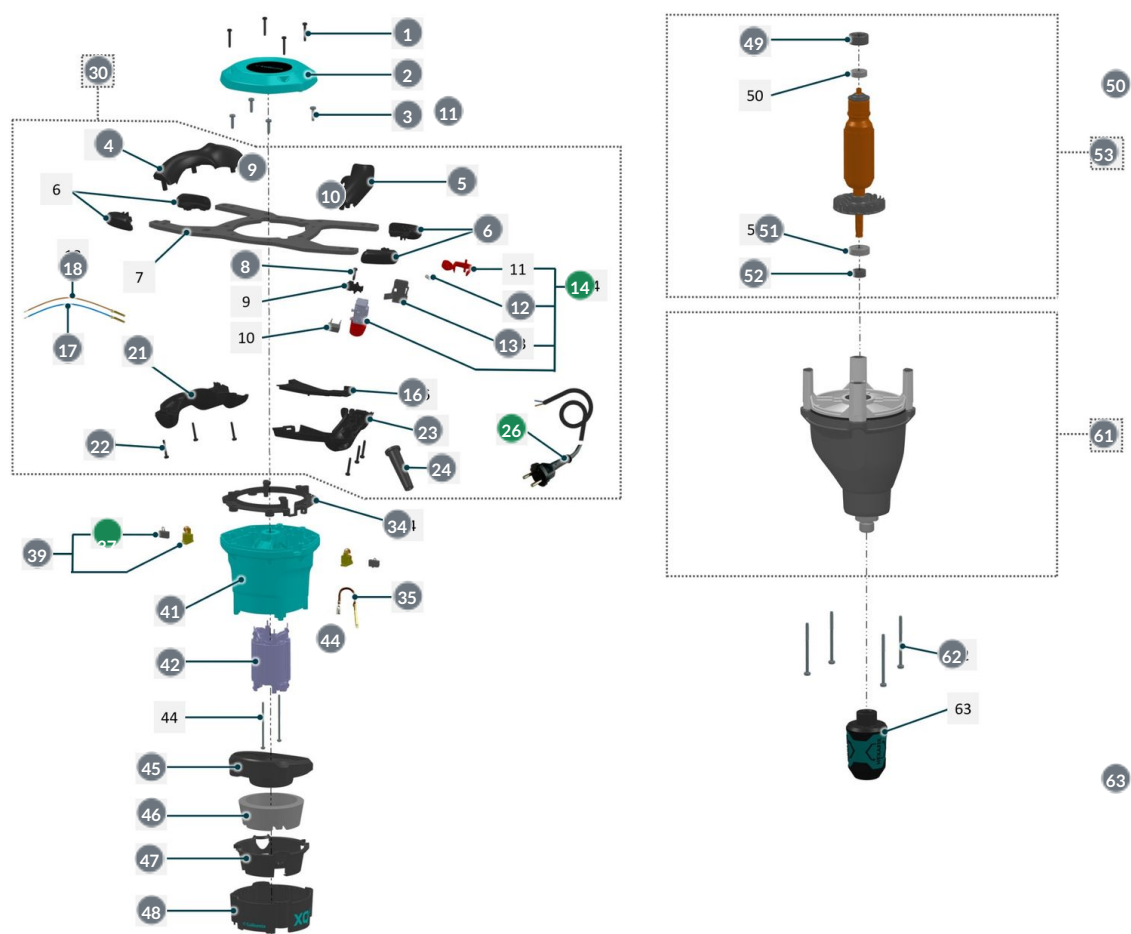

Collomix XQ 1 HF | Handmenger 1100W

Collomix Xo 1 / XQ1 – p.1

#	Code	Description	Price
1	21058	Screw 4x25 Tx20	—
2	21682	Motor cover XQ1 imprinted	—
3	21628	Screw 50x18 Tx25	—
4	21608	Handle left top	—
5	21604	Handle right top	—

#	Code	Description	Price
6	21580	Rubber buffers set	—
8	21042	Screw 4x16 Tx20	—
9	21047	Strain relief	—
10	21035	Capacitor	—
11	21032	Lever	—
12	21033	Spring	—
13	21034	Clamp	—
14	21114	Collomix Schakelaar	22.50€
16	21666	Cover short	—
17	21624	Cable switch blue 230V	—
18	21625	Cable switch brown 230V	—
21	21607	Handle left bottom	—
22	21058	Screw 4x25 Tx20	—
23	21605	Handle right bottom short	—
24	21038	Cable sleeve 230V	—
26	23557	Netkabel 230V EU	12.20€
30	21532	Handle XQ1 230V EU compl.	—
34	21619	Connection ring	—
35	21661	Wire carbon stator 230V	—
37	21076	Koolborstelset 230V	10.20€
39	21040	Carbon brush with holder 230V (1 pc)	—
41	21602	Motor housing	—
42	21018	Stator 230V	—
44	21044	Screw 3,5x70/35 Tx15	—
45	21638	Air guide ring	—
46	21671	Acoustic foam	—
47	21640	Rectifier	—
48	21683	Air Outlet XQ1 imprinted	—

#	Code	Description	Price
49	21636	Rubber sleeve D22	—
50	21027	Ball Bearing 626 2RS C3	—
51	21028	Ball Bearing 609 2RS	—
52	21633	Sealing sleeve D9	—
53	21570	Rotor 230V	—
61	21547	Gear compl.	—
62	21043	Screw 4x55/20 Tx20	—
63	49450	Hexafix PRO	—