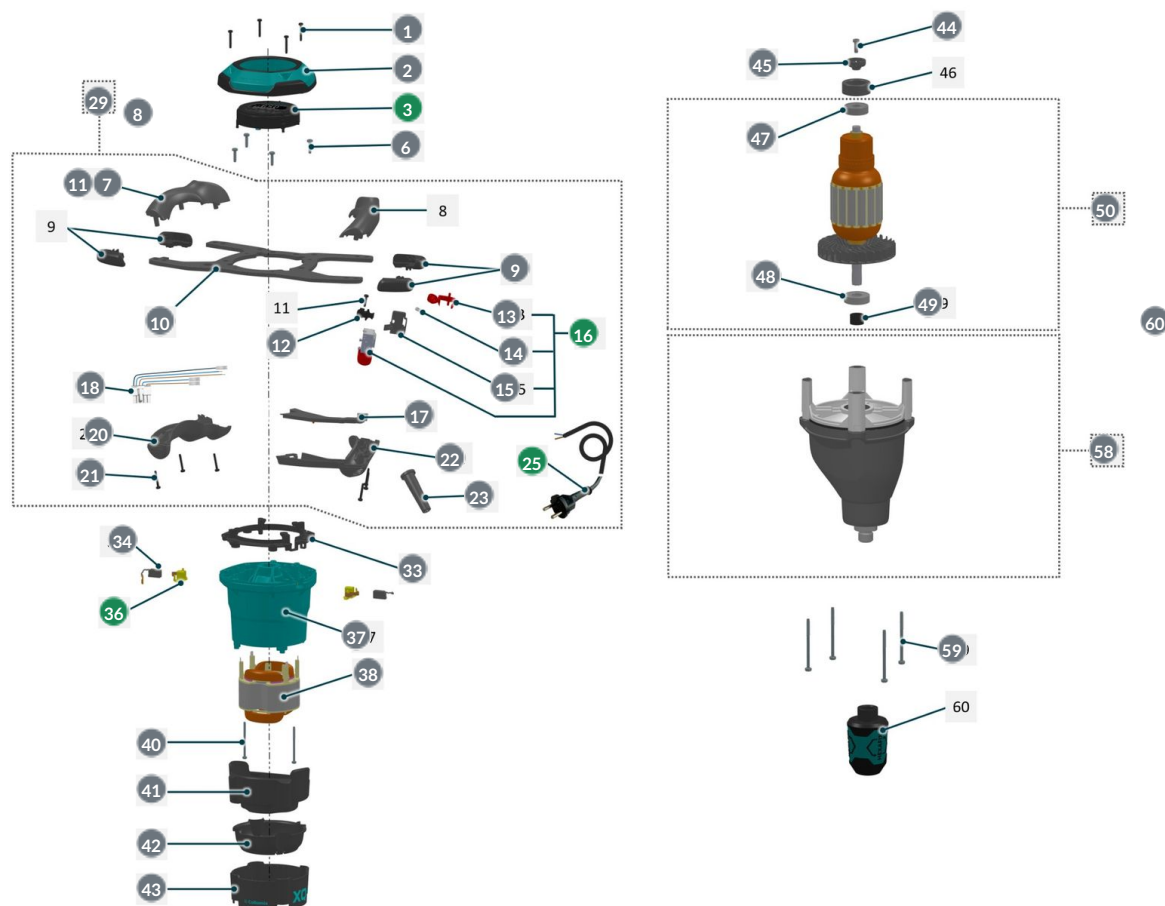

Collomix XQ 6 HF | Handmenger 1750W 8-Traps

Collomix Xo 6 / XQ6 – p.1

#	Code	Description	Price
1	21058	Screw 4x25 Tx20	—
2	21618	Motor cover XQ6	—
3	21559	Collomix Electronic XQ6 230V/50Hz Complet	92.80 €
6	21628	Screw 50x18 Tx25	—
7	21608	Handle left top	—
8	21604	Handle right top	—

#	Code	Description	Price
9	21580	Rubber buffers set	—
10	21660	Handle	—
11	21042	Screw 4x16 Tx20	—
12	21047	Strain relief	—
13	21032	Lever	—
14	21033	Spring	—
15	21034	Clamp	—
16	21516	Collomix Drukknop voor XQ Mixer	9.00 €
17	21667	Cover long	—
18	21626	Wiring harness 230V	—
20	21607	Handle left bottom	—
21	21058	Screw 4x25 Tx20	—
22	21606	Handle right bottom long	—
23	21038	Cable sleeve 230V	—
25	23557	Netkabel 230V EU	12.20 €
29	21542	Handle XQ6 230V EU compl.	—
33	21619	Connection ring	—
34	21578	Carbon brush set 230V	—
36	21674	Collomix XQ Koolborstelhouder	3.57 €
37	21603	Motor housing	—
38	21673	Stator 230V	—
40	21043	Screw 4x55/20 Tx20	—
41	21639	Air guide ring	—
42	21641	Rectifier	—
43	21685	Air Outlet XQ6 imprinted	—
44	21668	Screw M4x12 low head	—
45	21635	Tacho ring	—
46	21637	Rubber sleeve D26	—

#	Code	Description	Price
47	21632	Ball Bearing 629 2RS C3	—
48	21101	Ball Bearing 6001 2RS C3	—
49	21634	Sealing sleeve D11	—
50	21574	Rotor XQ6 230V	—
58	21548	Gear compl.	—
59	21043	Screw 4x55/20 Tx20	—
60	49450	Hexafix PRO	—