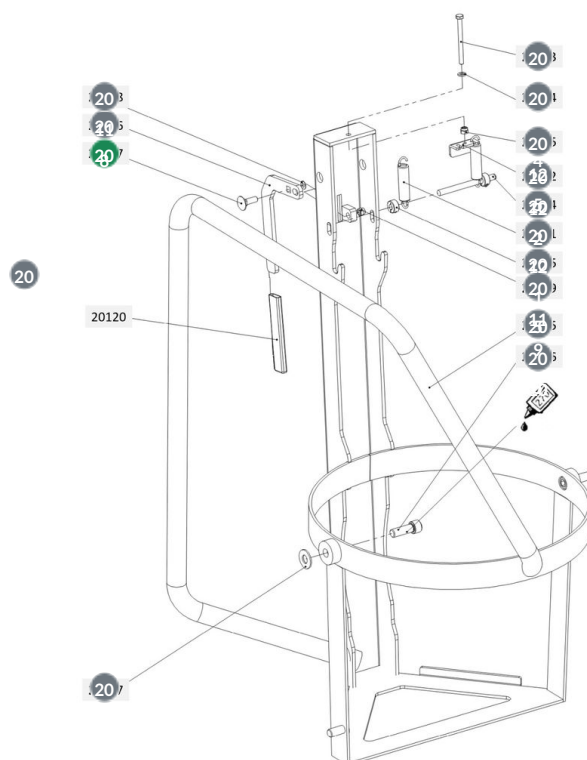

Collomix LevMix | Mobiel Mengapparaat 1,6kW

Collomix LevMix | Mobiel Mengapparaat 1,6kW – p.11

LevMix 230V EU | Grundgestell - Seite 2

#	Code	Description	Price
20105	60116	Eimerhalterung (409,00 €)	—
20106	50848	DIN 912 Inbusschraube M12x35 (0,90 €)	—
20107	60117	Distanzscheibe PA 6 (0,90 €)	—
20114	50164	DIN 6325 ZylinderstiftØ8x100m6 (13,00 €)	—
20115	60123	Klemmring (5,90 €)	—
20116	60124	Entriegelungshebel (12,60 €)	—
20117	50165	CONTIMAC Rollenbaan 1000x280mm Zonder Aanslag Links - 50165	1.00 €
20118	50166	DIN 988 Paßscheibe D15d21S0,2 (0,90 €)	—

#	Code	Description	Price
20119	50871	DIN 985 6-Kant-Mutter M8 (0,90 €)	—
20120	46042	Schutzkappe rot (1,90 €)	—
20121	60125	Zugfeder RZ-147 NX (2,60 €)	—
20122	60126	Spannblech (5,30 €)	—
20123	51154	DIN 933 6-Kant-Schraube M6x70 (0,90 €)	—
20124	50005	DIN 125 Scheibe B6,4 (0,90 €)	—
20125	50888	DIN 934 6-Kant-Mutter M6 (0,90 €)	—