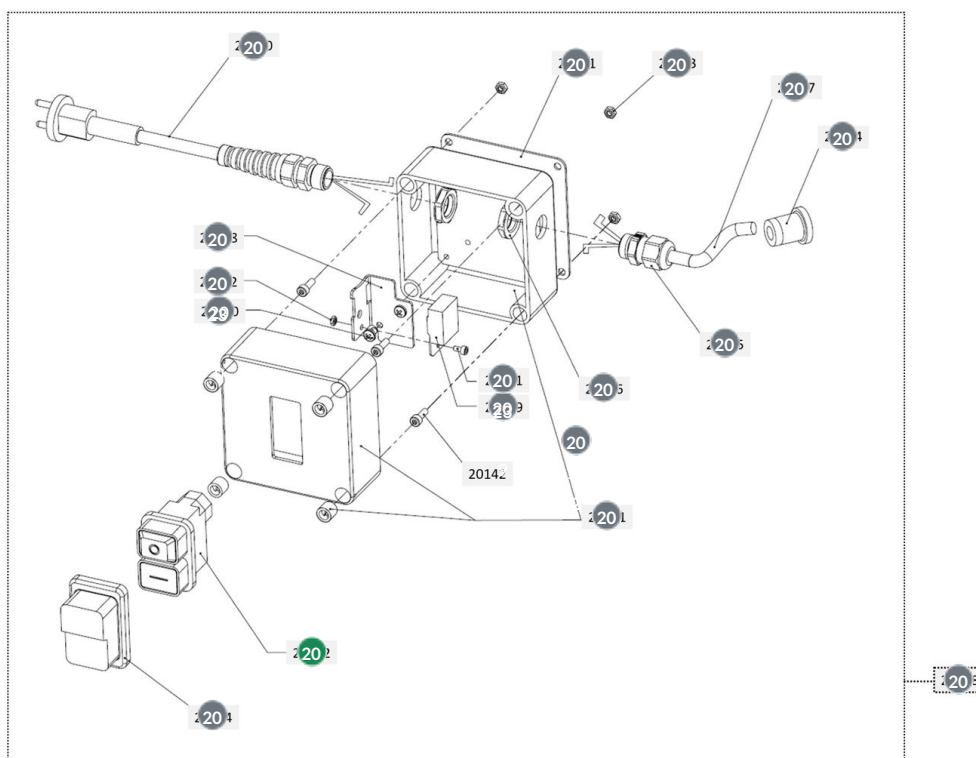

# Collomix LevMix | Mobiel Mengapparaat 1,6kW

Collomix LevMix | Mobiel Mengapparaat 1,6kW – p.19

LevMix 230V EU | Steuerung

#	Code	Description	Price
20113	50825	DIN 934 6-Kant-Mutter M4 (0,90 €)	—
20141	60142	Halteplatte Schalter (8,40 €)	—
20142	50852	DIN 912 Inbusschraube M4x12 (0,90 €)	—
20151	60189	Schaltergehäuse (48,86 €)	—
20152	60162	Collomix   Drukschakelaar	21.90 €
20154	60170	Abdeckrahmen (5,78 €)	—
20155	60171	Kabelverschraubung M16x1,5 (1,90 €)	—
20156	60184	Kontermutter M16x1,5 (0,90 €)	—
20157	71053	Leitung Schalter 230V (13,39 €)	—

#	Code	Description	Price
20160	71054	Netzanschluss 230V EU (14,50 €)	—
20164	21038	Kabeltülle 230V (1,30 €)	—
20198	70200	Steuerung LevMix 230V EU (148,12 €)	—
20228	60521	Kühlblech (3,80 €)	—
20229	60522	Anlaufstrombegrenzer 230V (10,10 €)	—
20230	51217	DIN 7981 Linsenblechschraube (0,90 €)	—
20231	50014	DIN 84 Zylinderschraube M3x6 (0,90 €)	—
20232	50820	DIN 934 6-Kant-Mutter M3 (0,90 €)	—