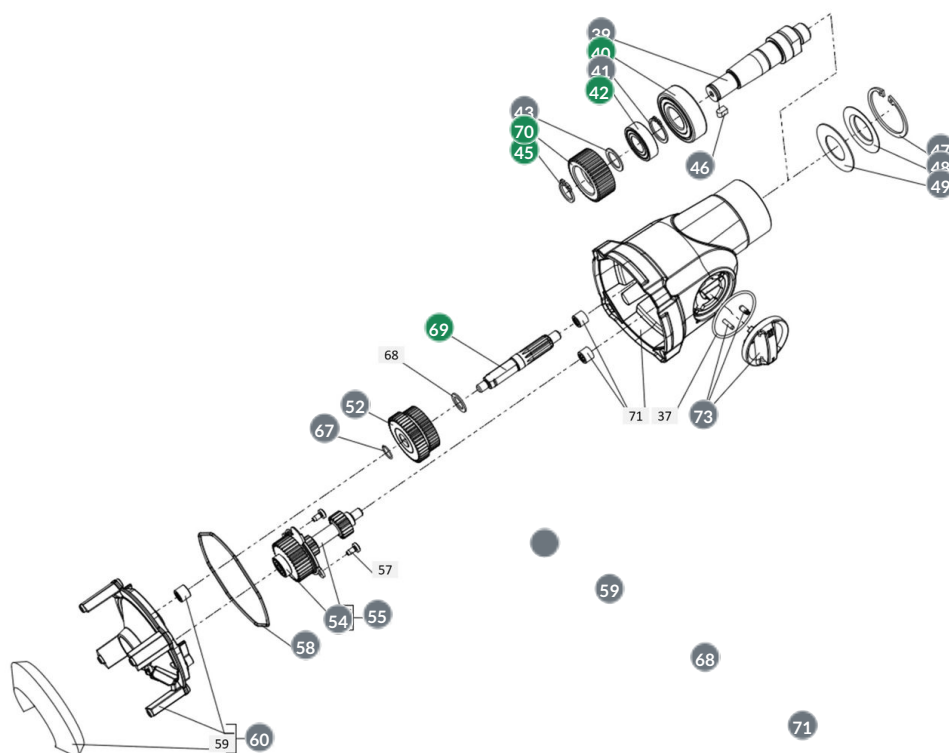

# Collomix LevMix | Mobiel Mengapparaat 1,6kW

Collomix LevMix | Mobiel Mengapparaat 1,6kW – p.6

LevMix 230V EU | Getriebe

#	Code	Description	Price
39	21083	Rührwelle 5/8"x16UN (29,60 €)	—
40	21099	Kogellager 6204-2RSH	13.20 €
41	50406	DIN 471 Sicherungsring 20x1,2 (0,90 €)	—
42	21098	Kogellager 6002 2RS C3	3.30 €
43	21090	DIN 988 Paßscheibe 15x21x1 (0,90 €)	—
45	21088	Borgring 15x1,5	0.50 €
46	21091	DIN 6885 Paßfeder AB5x5x8,5 (0,90 €)	—
47	50414	DIN 472 Sicherungsring 47x1,75 (0,90 €)	—
48	21093	Staubschutzblech (0,90 €)	—

#	Code	Description	Price
49	21092	Filzring (0,90 €)	—
52	21130	Zahnradblock (40,30 €)	—
54	21237	Kugellager 626 ZZ (3,10 €)	—
55	21129	Zwischenradwelle (32,00 €)	—
57	21103	Schraube 4x8 (0,90 €)	—
58	21055	O-Ring (1,30 €)	—
59	21014	Akustikschaum (2,40 €)	—
60	21148	Lagerschild (26,10 €)	—
67	21312	DIN 7993 Sprengtring A 12 (0,90 €)	—
68	21311	DIN 988 S Stützscheibe 12x18 (0,90 €)	—
69	21310	Tandas z10	15.30 €
70	21313	Tandwiel z40 17mm	11.90 €
71	21363	Getriebegehäuse (47,20 €)	—
73	21266	Getriebeschalter (2,50 €)	—