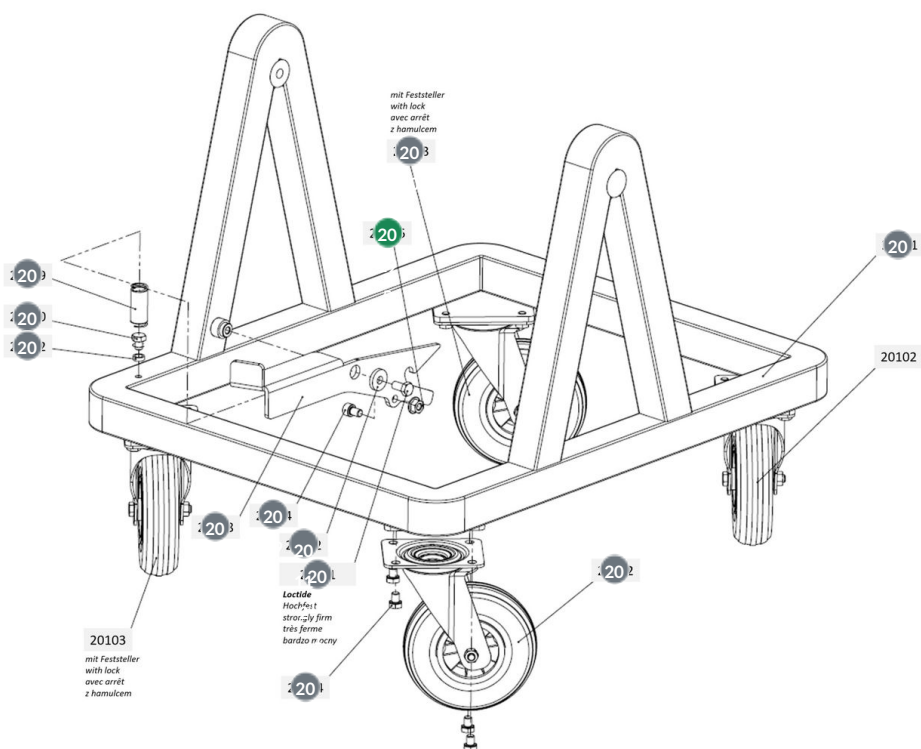

Collomix LevMix | Mobil Mengapparaat 1,6kW

Collomix LevMix | Mobil Mengapparaat 1,6kW – p.9

LevMix 230V EU | Grundgestell - Seite 1

#	Code	Description	Price
20101	60111	Wagen LevMix (230,35 €)	—
20102	60112	Lenkrolle (21,72 €)	—
20103	60113	Lenkrolle mit Feststeller (36,90 €)	—
20104	50162	Tensilock-Schraube M8x12 (0,90 €)	—
20108	60118	Entriegelungspedal (35,30 €)	—
20109	60121	Druckfeder (2,40 €)	—
20110	50900	DIN 912 Inbusschraube M8x12 (0,90 €)	—
20111	50088	Tensilock-Schraube M8x16 (0,90 €)	—
20112	51005	DIN 9021 Scheibe B8,4 (0,90 €)	—

#	Code	Description	Price
20194	50900	DIN 912 Inbusschraube M8x12 (0,90 €)	—
20195	50092	CONTIMAC BS 300 Bandzaagmaschine (3x400v) - 50092	3,499.00 €
20202	60192	Distanzhülse (1,20 €)	—