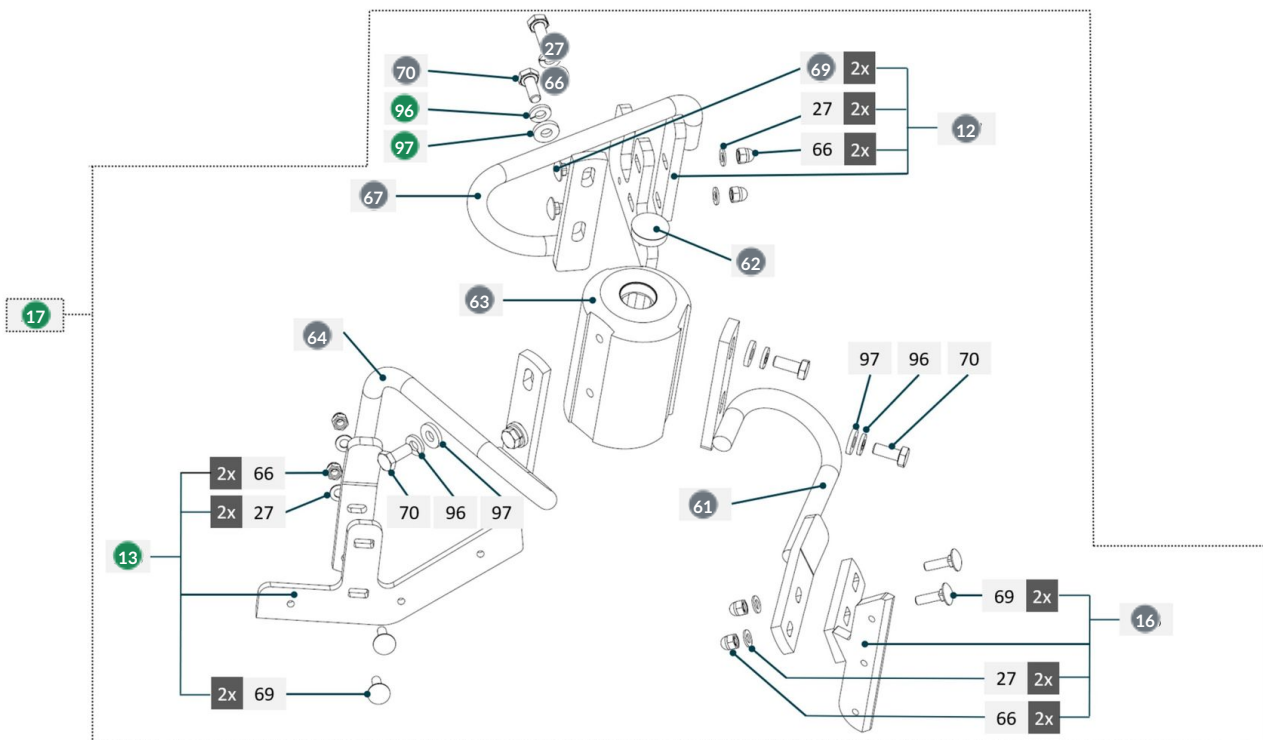

Collomix TMX 1000 | Compactmenger 2,0kW 80L

Collomix TMX 1000 | Compactmenger 2,0kW 80L – p.13

TMX 1000 230V EU | Mischwerkzeug

#	Code	Description	Price
27	51005	DIN 9021 Scheibe B8,4 (0,90 €)	—
61	37297	Rührarm Abstreifer TMX 1000 (22,15 €)	—
62	37307	Stopfen (1,40 €)	—
63	37292	Rührwerkkopf (82,10 €)	—
64	37293	Rührarm innen TMX 1000 (26,30 €)	—
66	50991	DIN 1587 Hutmutter M8 (0,90 €)	—
67	37295	Rührarm außen TMX 1000 (28,55 €)	—
69	50070	DIN 603 Flachrundschraube M8x30 (0,90 €)	—
70	51186	DIN 933 6-Kant-Schraube M10x22 (0,90 €)	—

#	Code	Description	Price
96	50001	DIN 127 veerring B10	0.50 €
97	50002	CONTIMAC Autocut 160 Metaalbandzaagmachine - 50002	1,799.00 €
127	37326	Rührschaufel außen TMX1000 (11,82 €)	—
135	37327	Mengpeddel binnen TMX 1000/1500	13.60 €
163	37328	Abstreifer TMX1000 (13,25 €)	—
170	37250	Collomix Mengarm voor TMX 1000	349.50 €