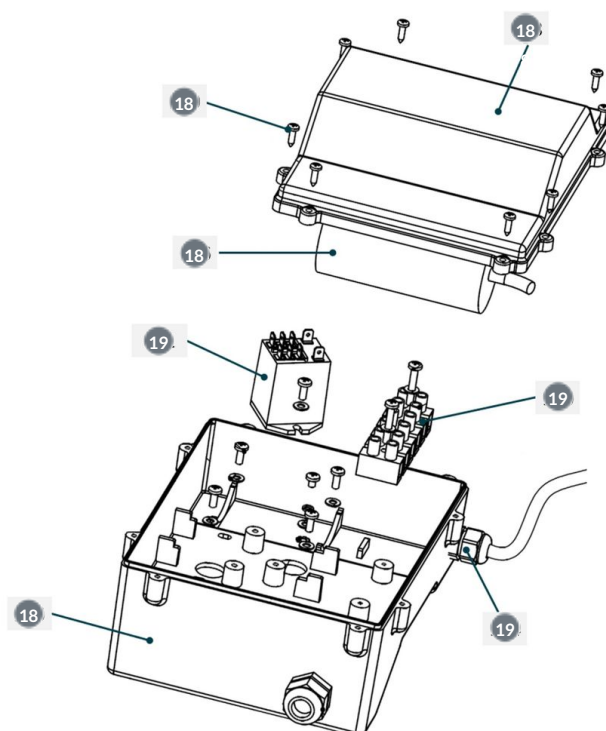

Collomix TMX 1000 | Compactmenger 2,0kW 80L

Collomix TMX 1000 | Compactmenger 2,0kW 80L – p.17

TMX 1000 230V EU | Steuerung

#	Code	Description	Price
185	37329	Schaltkasten (13,60 €)	—
186	37352	Anlaufkondensator 150 μ F 250V (20,30 €)	—
188	37332	Deckel Schaltkasten (4,10 €)	—
189	37333	Schraube (0,90 €)	—
190	37334	Klemmleiste (0,90 €)	—
191	37348	Relais 230V JD3 230V 50Hz (16,90 €)	—
194	37338	Kabeldurchföhrung (0,90 €)	—