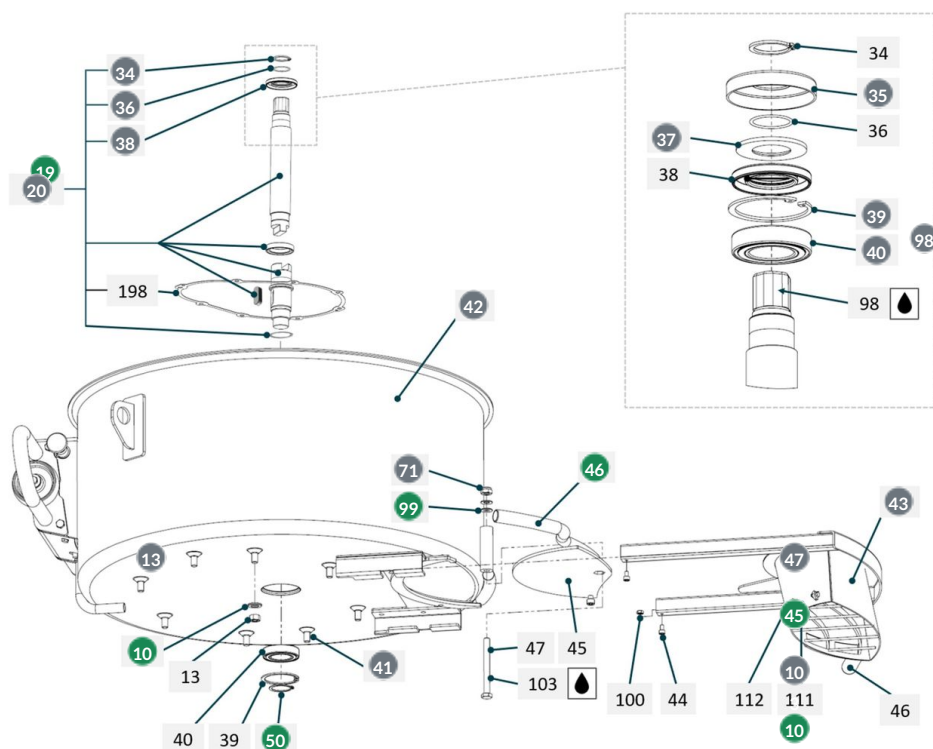

# Collomix TMX 1000 | Compactmenger 2,0kW 80L

Collomix TMX 1000 | Compactmenger 2,0kW 80L – p.3

TMX 1000 230V EU | Trommel

| #  | Code  | Description  | Price      |
|----|-------|--|------------|
| 10 | 50002 | CONTIMAC   Autocut 160 Metaalbandzaagmachine - 50002 | 1,799.00 € |
| 13 | 50905 | DIN 917 Hutmutter M10 (0,90 €)                       | —          |
| 34 | 51185 | DIN 471 Sicherungsring 29x2 (0,90 €)                 | —          |
| 35 | 37291 | Deckel Antriebswelle (2,90 €)                        | —          |
| 36 | 51184 | O-Ring Ø 30x2,0 (0,90 €)                             | —          |
| 37 | 37290 | Dichtscheibe (1,90 €)                                | —          |
| 38 | 69049 | Radialwellendichtung (4,58 €)                        | —          |
| 39 | 50411 | DIN 472 Sicherungsring 62x2 (1,00 €)                 | —          |
| 40 | 69048 | Rillenkugellager 6007 C32RSR (2,40 €)                | —          |