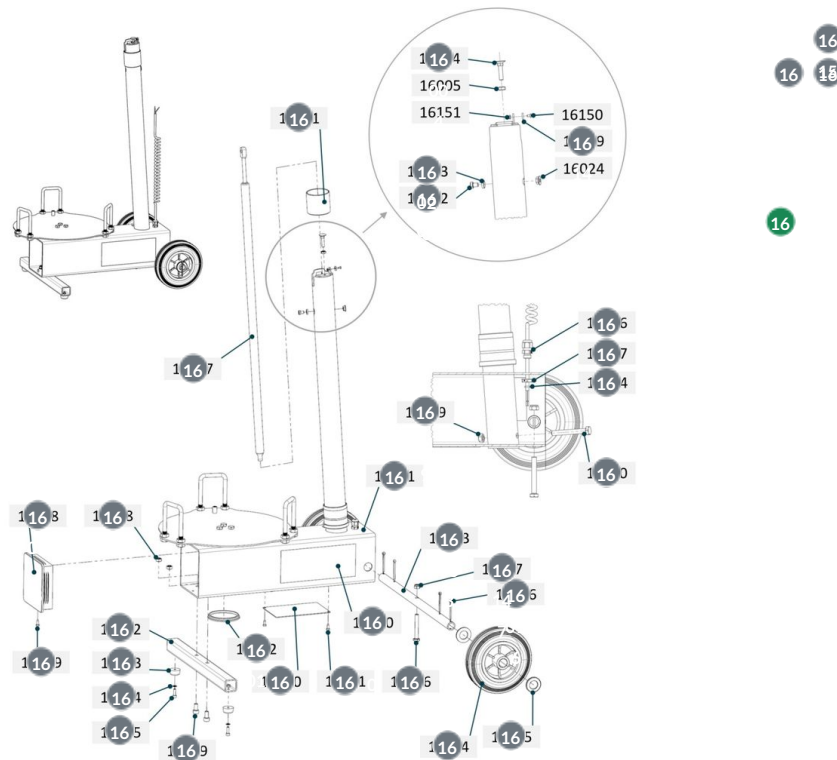

Collomix oneMIX 340 | Eenzakmixer 1800W 230V

Collomix oneMIX 340 | Eenzakmixer 1800W 230V – p.16

oneMIX 340 230V EU | Grundgestell - Seite 2

#	Code	Description	Price
16001	60560	Gehäuserahmen unten (192,29 €)	—
16002	52052	Fuss Hohlprofil (17,25 €)	—
16003	52053	Achse (28,88 €)	—
16004	51221	DIN 605 Senkschraube M6x30 (2,00 €)	—
16005	50888	DIN 934 6-Kant-Mutter M6 (0,90 €)	—
16006	60345	Kabelverschraubung M12x1,5 (1,00 €)	—
16007	60346	Kontermutter M12x1,5 (0,90 €)	—
16008	60561	Quadratstopfen (7,29 €)	—

#	Code	Description	Price
16009	51001	DIN 7976 Blechschraube 4,2x13 (0,90 €)	—
16010	52042	Abdeckung (2,50 €)	—
16011	51001	DIN 7976 Blechschraube 4,2x13 (0,90 €)	—
16012	60538	Abdeckung rund schwarz (3,59 €)	—
16013	52043	Rundfuß (1,30 €)	—
16014	60185	Rad Vollgummi (24,10 €)	—
16015	50038	DIN 125 Scheibe A21 (0,90 €)	—
16016	50000	DIN 94 Splint 4x40 (0,90 €)	—
16017	60562	Gasdruckfeder (75,25 €)	—
16019	50804	DIN 934 6-Kant-Mutter M8 (0,90 €)	—
16020	50842	DIN 933 6-Kant-Schraube M8x60 (0,90 €)	—
16021	52044	Lagerbuchse (21,00 €)	—
16022	51082	DIN 7984 Inbusschraube M6x8 (0,90 €)	—
16023	52078	Rosette f. Senkkopfschraube M6 (0,90 €)	—
16024	50091	CONTIMAC BS 275 Bandzaagmaschine (230V) - 50091	2,499.00 €
16054	61117	Kabelbinder L 92 mm (0,90 €)	—
16130	00815	Aufkleber Sicherheitshinweise oneMIX 340 (2,70 €)	—
16138	50804	DIN 934 6-Kant-Mutter M8 (0,90 €)	—
16139	50808	DIN 933 6-Kant-Schraube M8x16 (0,90 €)	—
16146	50842	DIN 933 6-Kant-Schraube M8x60 (0,90 €)	—
16147	50871	DIN 985 6-Kant-Mutter M8 (0,90 €)	—
16149	52069	Magnet D10x2 (1,70 €)	—
16150	51195	DIN 7911 Senkschraube M3x6 (0,90 €)	—
16151	50820	DIN 934 6-Kant-Mutter M3 (0,90 €)	—
16154	50032	DIN 125 Scheibe B5,3 ST (0,90 €)	—
16155	50930	DIN 912 Inbusschraube M5x16 (0,90 €)	—