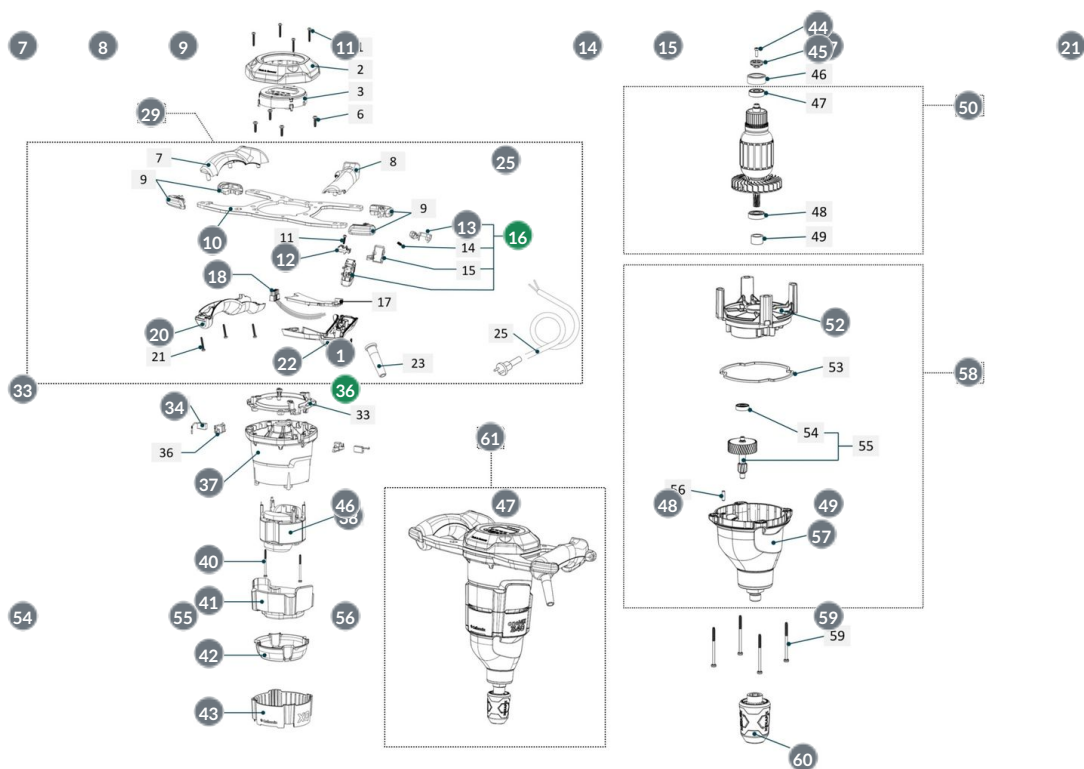

Collomix oneMIX 340 | Eenzakmixer 1800W 230V

Collomix oneMIX 340 | Eenzakmixer 1800W 230V – p.3

oneMIX 340 230V EU | Rührwerk **2** **3** **6**

#	Code	Description	Price
1	21058	Schraube 4x25 Tx20 (0,90 €)	—
2	21618	Motordeckel XQ6 (5,14 €)	—
3	21696	Elektronik XQ oneMIX 230V/50Hz kpl. (92,80 €)	—
6	21628	Schraube 50x18-T25 (0,90 €)	—
7	21608	Griff links oben, schwarz (1,40 €)	—
8	21604	Griff rechts oben schwarz (1,30 €)	—
9	21580	Gummipuffer XQ im Set - XQ 1/4/6 (4,95 €)	—
10	21660	Griffbügel (18,50 €)	—
11	21042	Schraube 4x16 Tx20 (0,90 €)	—

#	Code	Description	Price
12	21047	Zugentlastung (0,90 €)	—
13	21032	Hebel (0,90 €)	—
14	21033	Feder (0,90 €)	—
15	21034	Halterung (0,90 €)	—
16	21516	Collomix Drukknop voor XQ Mixer	9.00 €
17	21667	Deckel RU lang (0,90 €)	—
18	21626	Kabelbaum 230V (7,38 €)	—
20	21607	Griff links unten, schwarz (1,20 €)	—
21	21058	Schraube 4x25 Tx20 (0,90 €)	—
22	21606	Griff rechts unten, lang, schwarz (1,30 €)	—
25	52066	Netzkabel XQ oneMIX 230V EU (5,61 €)	—
29	21694	Griffbügel XQ oneMIX kpl. 230V EU (54,90 €)	—
33	21619	Anschlussring (1,00 €)	—
34	21578	Kohlebürstensatz 230V (16,95 €)	—
36	21674	Collomix XQ Koolborstelhouder	3.57 €
37	70252	Motorgehäuse XQ oneMIX gebohrt (10,80 €)	—
38	21673	Stator 230V (36,37 €)	—
40	21043	Schraube 4x55/20 Tx20 (0,90 €)	—
41	21639	Luftleitring D94 (2,40 €)	—
42	21641	Luftführungsring D94 (1,30 €)	—
43	52067	Luftauslassring oneMIX 340 bedruckt (3,68 €)	—
44	21668	Zylinderschraube M4x12 niedriger Kopf (0,90 €)	—
45	21635	Tachoring (3,20 €)	—
46	21637	Lagerhülse D26 (0,90 €)	—
47	21632	Kugellager 629 2RS (1,70 €)	—
48	21101	Kugellager 6001 2RS C3 (4,40 €)	—
49	21634	Dichthülse D11 (0,90 €)	—
50	21574	Rotor 230V ET XQ 6 (93,30 €)	—