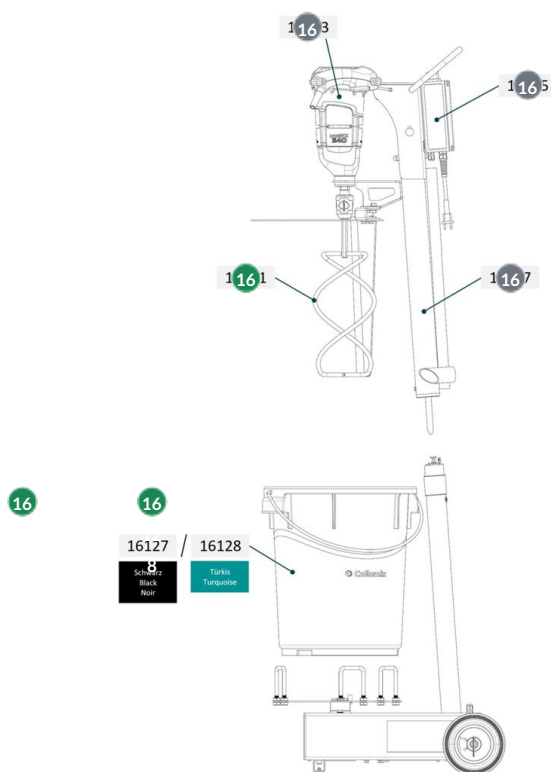

Collomix oneMIX 340 | Eenzakmixer 1800W 230V

Collomix oneMIX 340 | Eenzakmixer 1800W 230V – p.7

oneMIX 340 230V EU | Maschine

#	Code	Description	Price
16057	60576	Teleskop-Säule (287,43 €)	—
16085	60585	Schaltbox oneMIX 340 kpl. 230V EU (159,00 €)	—
16111	70237	Collomix Menggereedschap oneMM voor oneMIX 340	103.40 €
16123	29069	XQ oneMIX EU 230V (564,00 €)	—
16127	60600	Collomix mixTUB 34L Mengemmer Zwart	28.70 €
16128	60602	Collomix mixTUB 34L Mengemmer Turkoois	34.90 €