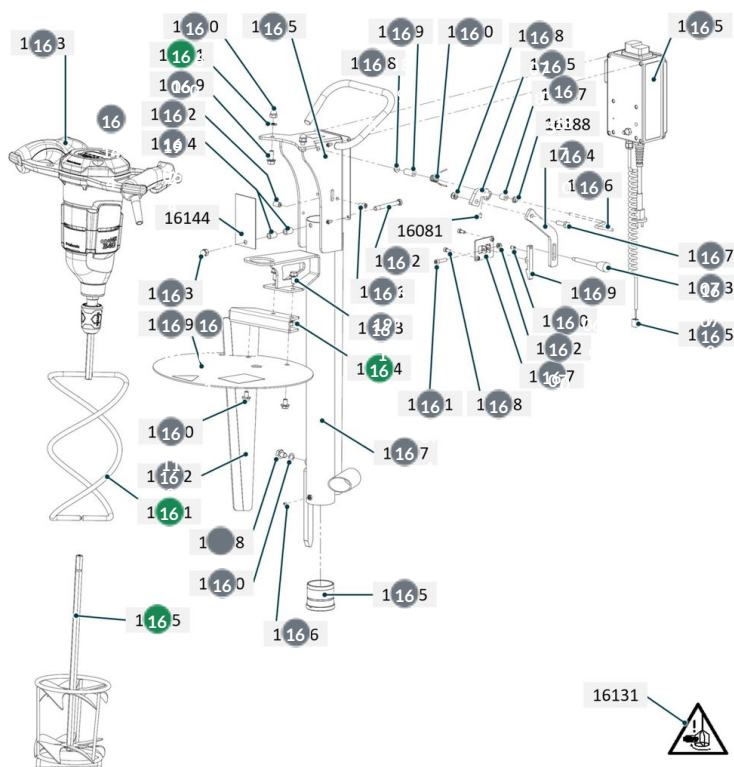

# Collomix oneMIX 340 | Eenzakmixer 1800W 230V

Collomix oneMIX 340 | Eenzakmixer 1800W 230V – p.9

oneMIX 340 230V EU | Teleskopsäule

#	Code	Description	Price
16055	64647	Stossverbinder 0,5-1,0mm <sup>2</sup> (1,00 €)	—
16057	60576	Teleskop-Säule (287,43 €)	—
16058	50231	DIN 933 6-Kant-Schraube M10x20 (0,90 €)	—
16059	50100	Tensilock-Schraube M8x20 (0,90 €)	—
16060	51168	DIN 1587 Hutmutter M8 (0,90 €)	—
16061	50027	CONTIMAC   BS 402 Bandzaagmachine (3x400v) - 50027	7,999.00 €
16062	51222	DIN 931 Sechskantschraube (1,00 €)	—
16063	51168	DIN 1587 Hutmutter M8 (0,90 €)	—
16064	52012	Distanzhülse 12x8,2x18 (0,90 €)	—

#	Code	Description	Price
16187	52074	Distanzhülse 12x5,3x13 (0,90 €)	—
16188	52075	Gleitlager mit Bund MFM-0509-06 (0,90 €)	—
16189	52076	Distanzhülse 12x5,3x25 (0,90 €)	—
16191	50963	DIN 912 Inbusschraube M6x12 (0,90 €)	—
16192	52004	Distanzmutter rund M6x15 (0,90 €)	—